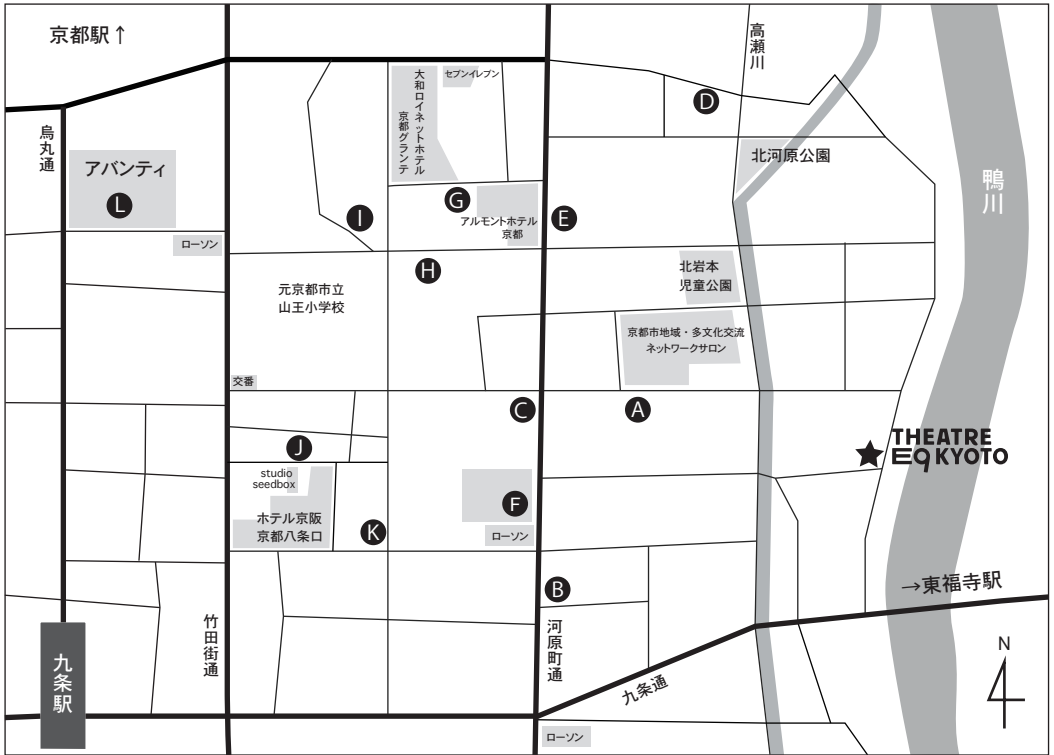

THEATRE E9 KYOTO 周辺駐車場

(2024/01/22 現在)

- 駐車場名
収容台数 / THEATRE E9 KYOTOからの所要時間

G タイムズアルモントホテル京都
14台 / 徒歩約7分

H タイムズ京都駅南第4
15台 / 徒歩約8分

I コンセプト八条口東
49台 / 徒歩約8分

J セレパーク南山王町
6台 / 徒歩約9分

K パラカ 東九条南山王町第1
13台 / 徒歩約9分

L 市営京都駅八条口駐車場
160台 / 徒歩約12分

A 三井のリパーク河原町通東寺道東
9台 / 徒歩約4分

B 三井のリパーク河原町通九条北第2
25台 / 徒歩約5分

C 三井のリパーク河原町通九条北第3
9台 / 徒歩約6分

D 三井のリパーク河原町八条東
16台 / 徒歩約6分

E エコロパーク東岩本町第1
23台 / 約6分

F 三井のリパーク河原町通九条北第4
12台 / 徒歩約6分